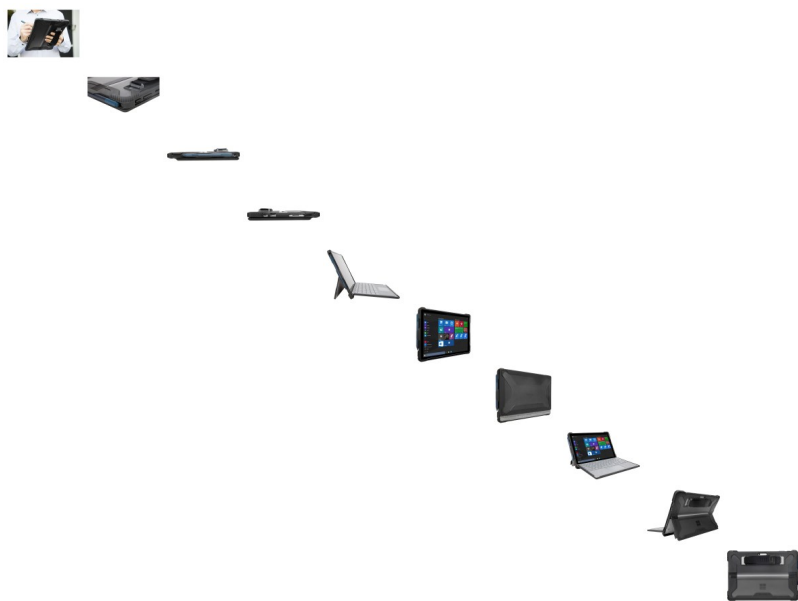

SafePort Rugged Tablet Case For Surface Pro and Surface Pro 4

Die Targus SafePort Hülle bietet robusten Schutz in anspruchsvollen Umgebungen. Egal, ob Sie beruflich auf der Baustelle unterwegs sind oder täglich von Klasse zu Klasse hetzen müssen - mit dieser Hülle ist das alles kein Problem.

Bewertung: Noch nicht bewertet

Preis

[Stellen Sie eine Frage zu diesem Produkt](#)

Hersteller [TARGUS](#)

Beschreibung **Produktdaten**

Produktname: TARGUS SafePort Rugged Tablet Case For Surface Pro and Surface Pro 4

Produktbeschreibung: Targus SafePORT Rugged - Flip-Hülle für Tablet - widerstandsfähig - Polycarbonat, Thermoplastisches Polyurethan (TPU) - Grau - für Microsoft Surface Pro (Mitte 2017), Pro 4, Pro 6

Tragegurt: Handschlaufe

Zusätzliche Fächer: Stift-/Eingabestifthalter

Deckelmerkmale: Standfunktion

Kompatibilität

Entwickelt für: Microsoft Surface Pro (Mitte 2017), Pro 4, Pro 6